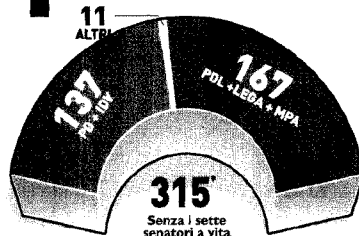

BERLUSCONI VINCE LE ELEZIONI, VELTRONI SCONFITTO, BOOM DELLA LEGA, CRESCE DI PIETRO, TIENE CASINI

L'Italia riparte da Silvio