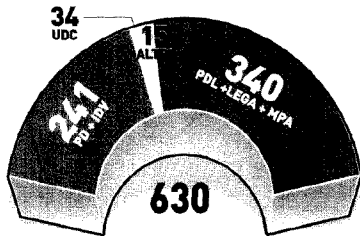

BERLUSCONI VINCE LE ELEZIONI, VELTRONI SCONFITTO, BOOM DELLA LEGA, CRESCE DI PIETRO, TIENE CASINI

L'Italia riparte da Silvio